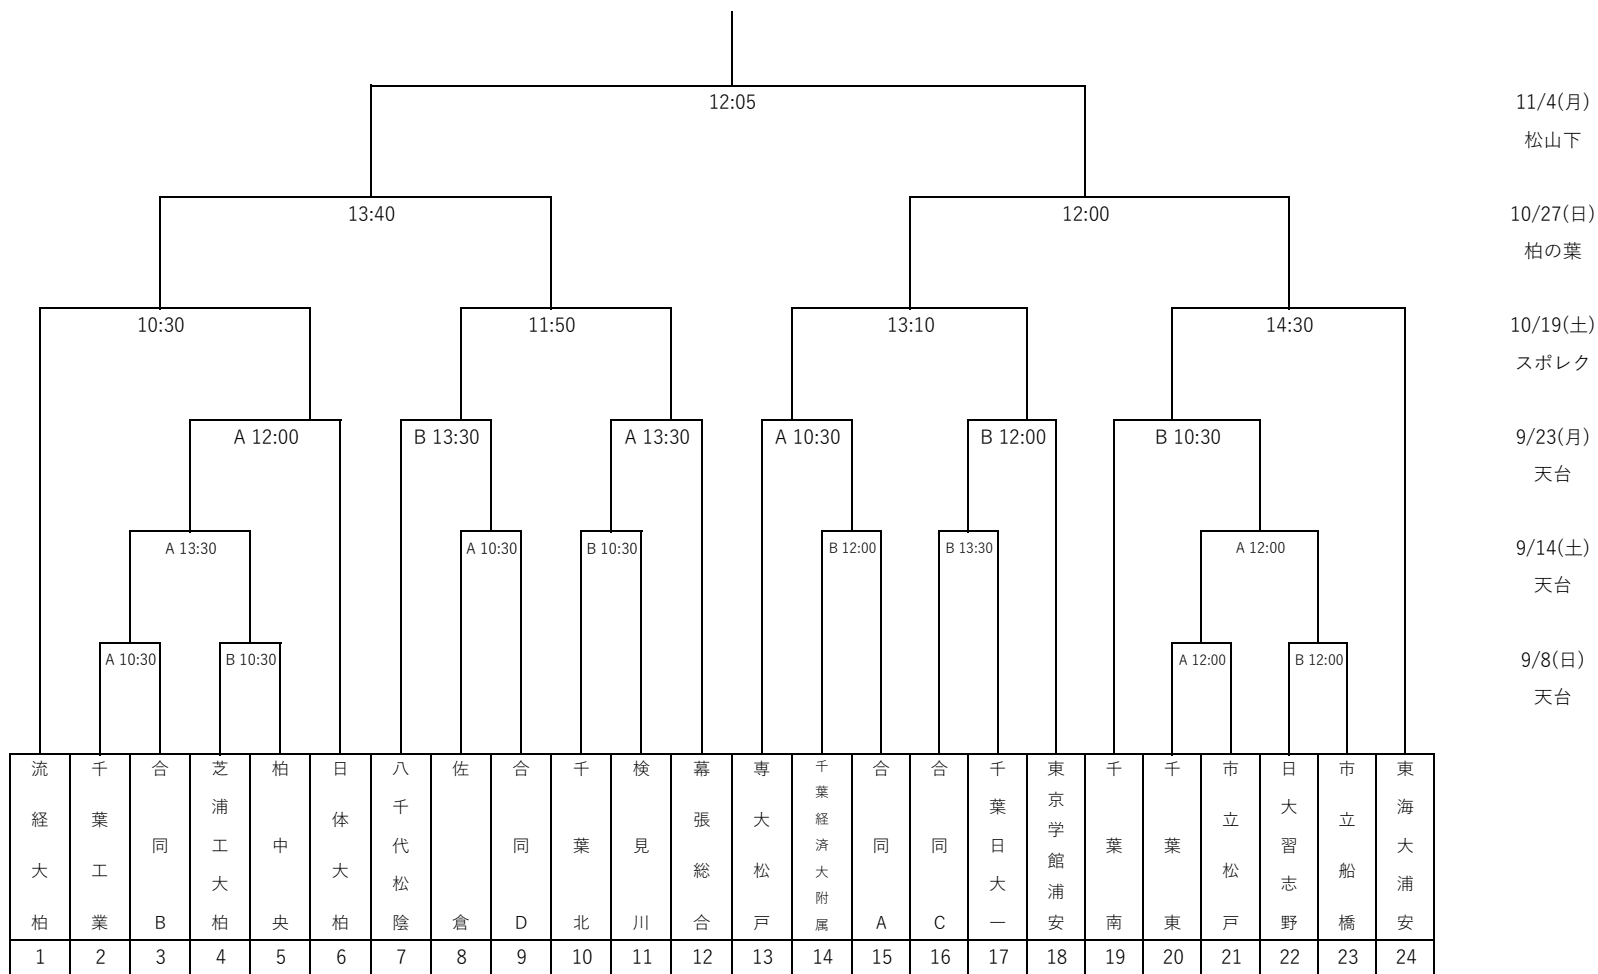

第77回 千葉県高等学校総合体育大会 ラグビーフットボールの部
 第104回 全国高等学校ラグビーフットボール大会 千葉県大会

会場名 天台 A B：千葉県総合スポーツセンターサッカー・ラグビー場 スポレク：市原スポレクパーク 柏の葉：県立柏の葉総合競技場
 松山下：印西市松山下公園陸上競技場

合同A (県立千葉・東邦大東邦) 合同B (明聖・千葉明德) 合同C (磯辺・市立稲毛・市川・東京学館) 合同D (麗澤・県立柏・流山おおたかの森・我孫子・小金・鎌ヶ谷)

ベンチは左側のチームがグラウンド本部より見て左側となります。
 準々決勝から使用するボールについては各社より協賛をいただいております。